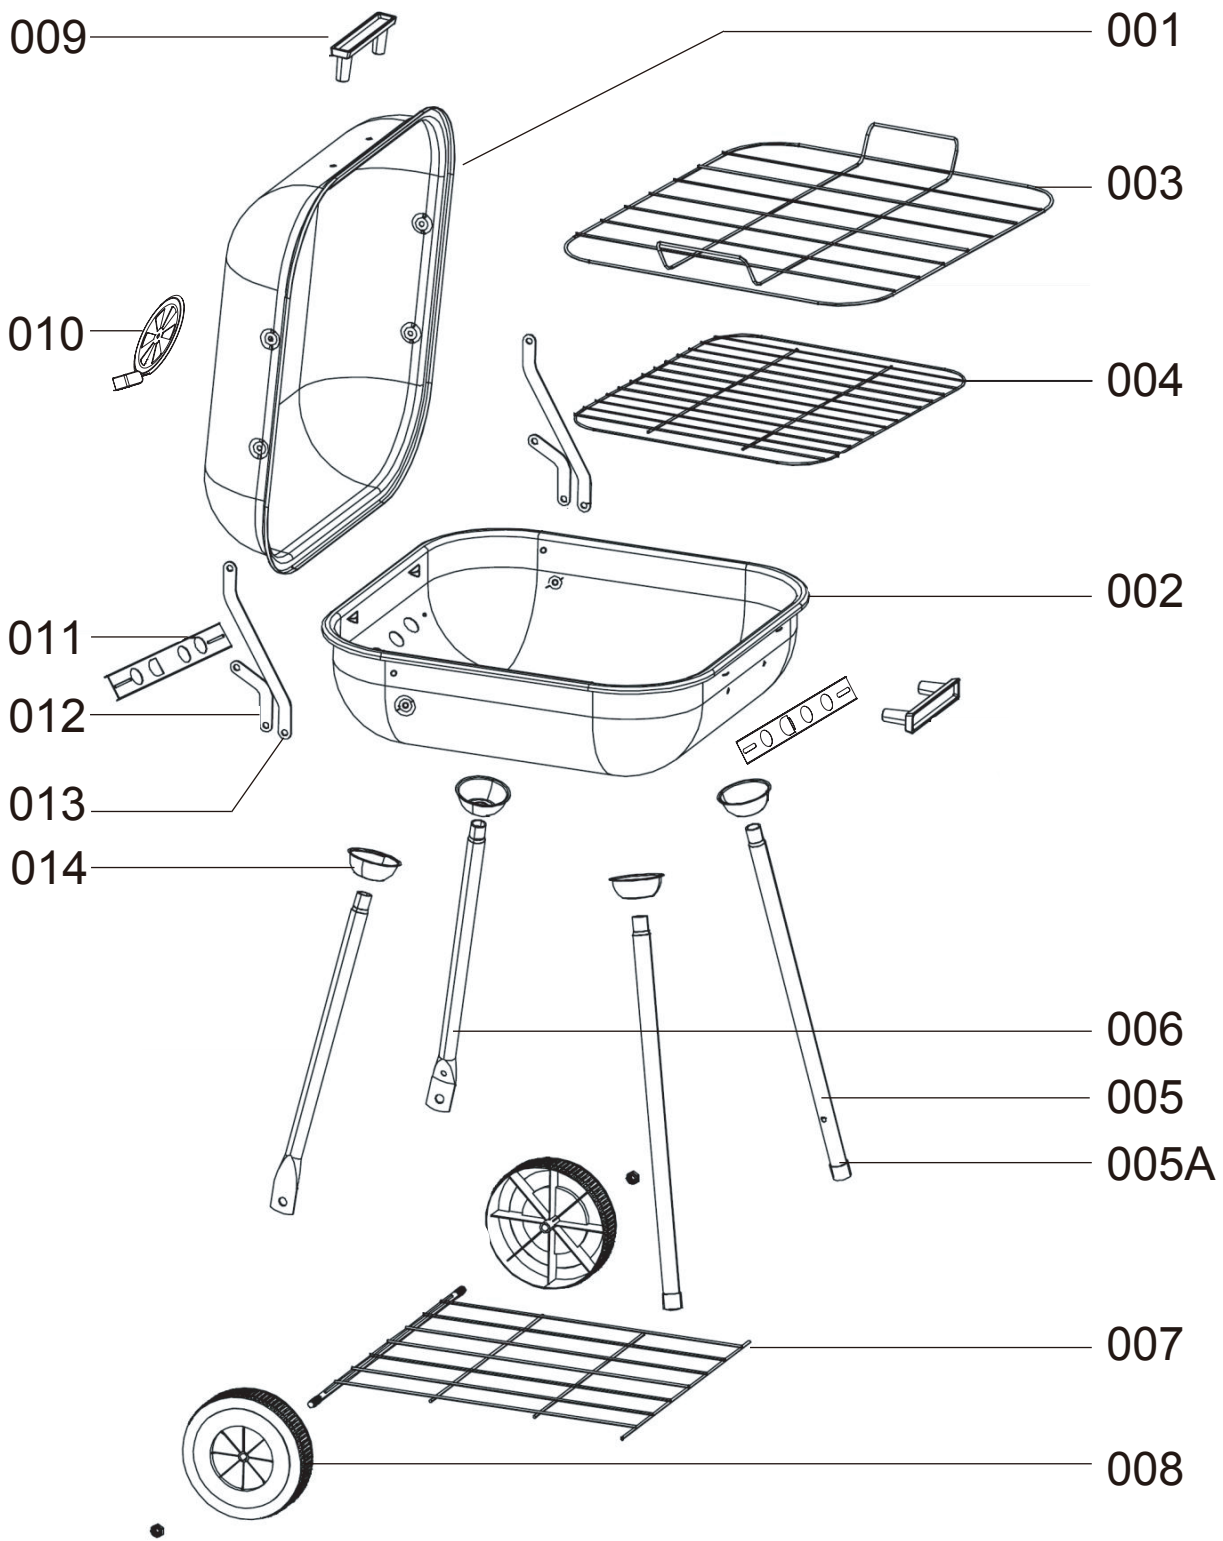

# 0511 Replacement Parts List

						
M6x12	M5x12	M6x25	Φ6xΦ19	M5	M8	Φ6xΦ12
4x	13x	4x	4x	13x	2x	17x

015

## 0511 Replacement Parts packing data

Item	Exploded Drawing No.	Replacement parts No.	Part Name	Qty.	Carton Size	Qty./Carton	Gross weight	Remark	Scale
序号	爆炸图编号	配件货号	配件名称	数量	包装箱尺寸	每箱件数	每箱毛重	备注	配件比例
1	001	E-0511-001	Lid	1					0.6%
2	002	E-0511-002	Fire bowl	1					0.3%
3	003	E-0511-003	Cooking grill	1					0.4%
4	004	E-0511-004	Charcoal grid	1					0.4%
5	005	E-0511-005	Long leg	2					0.3%
6	005A	E-0511-005A	Dia22 End cap	2					1.0%
7	006	E-0511-006	Wheel leg	2					0.3%
8	007	E-0511-007	Bottom wire	1					0.3%
9	008	E-Wheel-02	Wheel(no cap)	2					1.0%
10	009	E-0511-009	Handle	2					0.8%
11	010	E-0511-010	Airvent for lid	1					0.3%
12	011	E-0511-011	Airvent for firebowl	2					0.3%
13	012	E-0511-012	Short hinge	2					0.3%
14	013	E-0511-013	Long hinge	2					0.3%
15	014	E-Dia22 leg cup	Dia22 leg cup	4					0.3%
16	015	E-0511-015	Screw bag	1					1.0%